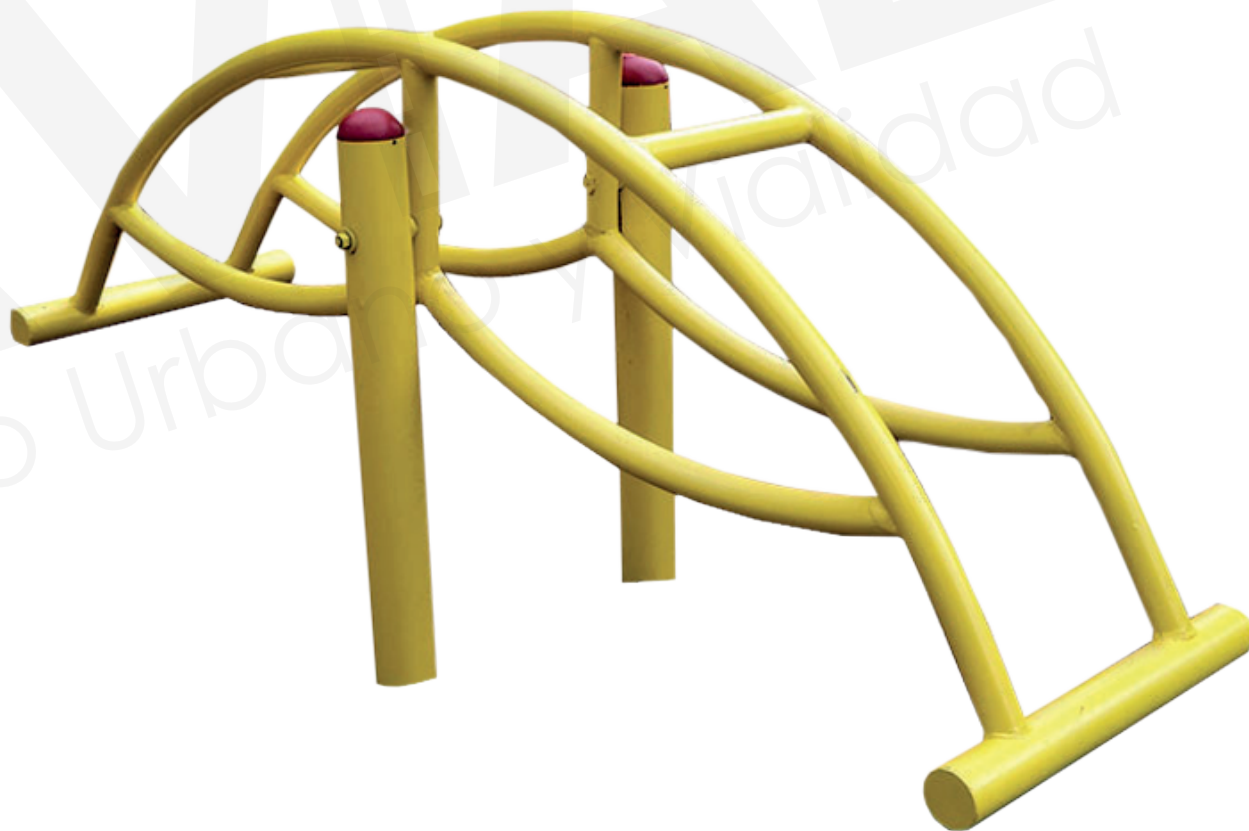

### DESCRIPCIÓN

Juego fabricado de tubo rolado y con terminados en la punta con resina tubo recto para que la persona se pueda parar y se sugiere poner una llanta o mitad de esta en la parte inferior, en el piso anclada, para que el juego rebote y se haga mejor el efecto.

Cuenta con placa base en los tubos para su anclaje al piso.

- Terminado en pintura electrostática disponible en cualquier color (Consulta disponibilidad en productos).
- Ideal para parques, jardines, unidades deportivas, plazas públicas, fraccionamientos, cotos, etc.

Contamos con diferentes colores de pintura electrostática en polvo.

NEGRO TEXTURA  
CÓDIGO 325301

NEGRO  
CÓDIGO 31310

GRIS EUROPA  
CÓDIGO 36519

GRIS OSCURO  
CÓDIGO 31209

GRIS CLARO  
CÓDIGO 31102

GRIS METÁLICO  
CÓDIGO 36117